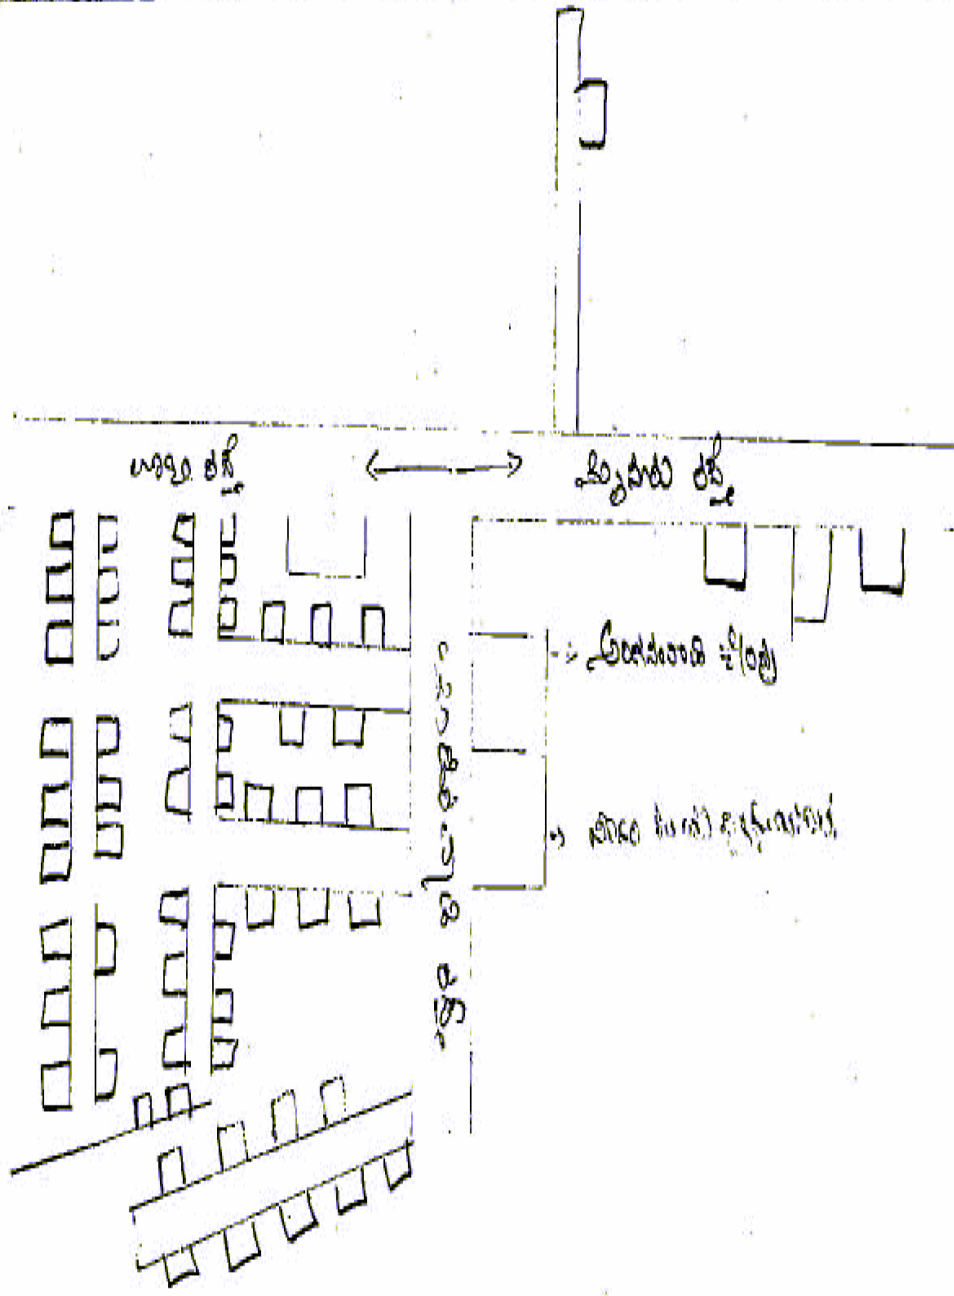

ಗ್ರಾಮೀಣ ಅಸೆಂಬ್ಲಿ

ಬಾಡನಂಖ್ಯೆ:- 146

(ಮುಖ್ಯ ಅಧ್ಯಕ್ಷರು)
ಗುಂಡ್ಲುಪೇಟೆ