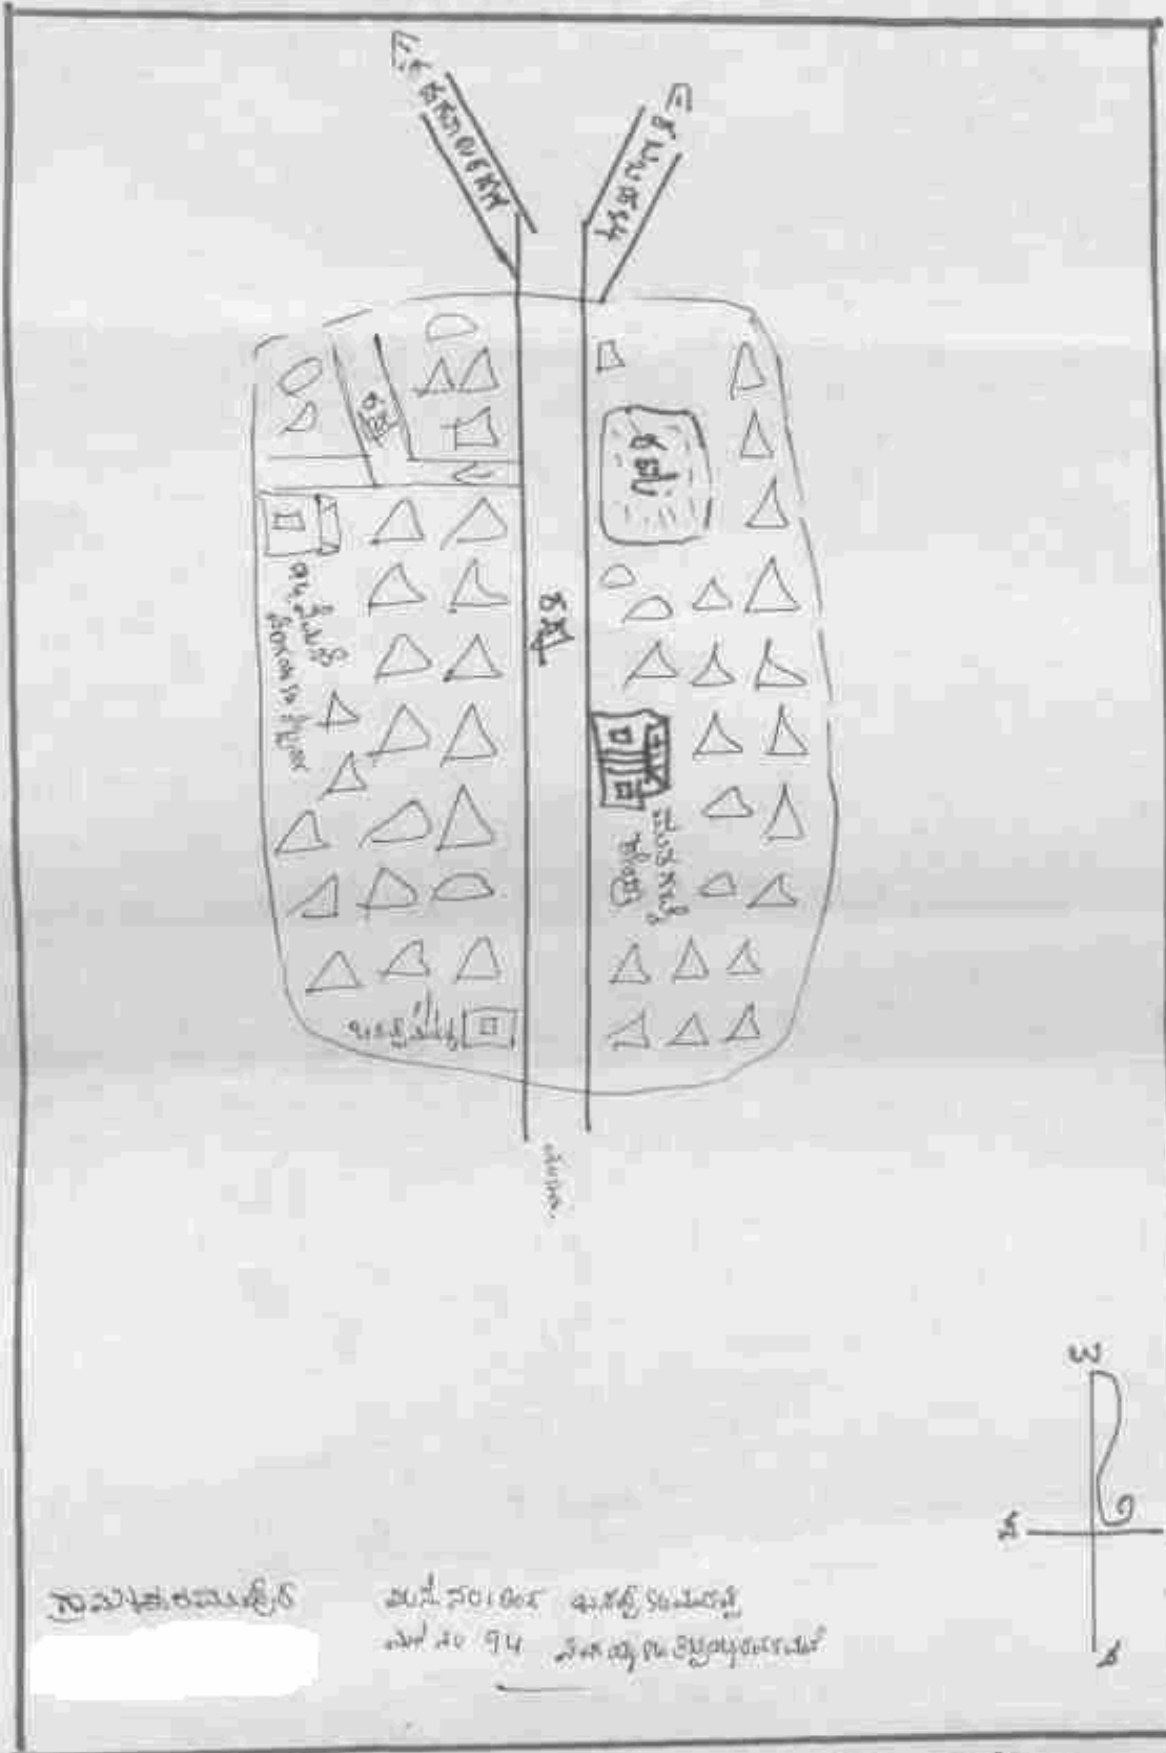

ಗ್ರಾಮ + ಕುಟುಂಬ

ಗ್ರಾಮೀಣರಾಜ್ಯ

ಮುಖ್ಯಮಂತ್ರಿ ಕೆ.ಎಚ್.ನರಸಿಂಹ
ಮುಖ್ಯಮಂತ್ರಿ ಕೆ.ಎಚ್.ನರಸಿಂಹ

ವಿಭಾಗ : 1--ಪರಮಾಪುರ , ಗುಂಡೂಪೇಟೆ ತಾಲ್ಲೂಕು , ಚಾಮರಾಜನಗರ ಜಿಲ್ಲೆ ಪಿನ್ ಕೋಡ್ :571123

1	204186 ಹೆಸರು : ಬಸಪ್ಪ ತಂದೆಯ ಮಾದಪ್ಪ ಹೆಸರು : ಮನೆ ನಂ. : 1 ವಯಸ್ಸು 69 ಲಿಂಗ : ಗಂಡು	2	204187 ಹೆಸರು : ಗುರುಮಲ್ಲಮ್ಮ ಗಂಡನ ಬಸಪ್ಪ ಹೆಸರು : ಮನೆ ನಂ. : 1 ವಯಸ್ಸು 62 ಲಿಂಗ : ಹೆಣ್ಣು	3	RPJ1526730 ಹೆಸರು : ಬಿ.ರಾಜೇಶ್ವರಿ ಗಂಡನ ಎಂ. ಸಿದ್ದಮಲ್ಲಪ್ಪ ಹೆಸರು : ಮನೆ ನಂ. : 1 ವಯಸ್ಸು 39 ಲಿಂಗ : ಹೆಣ್ಣು
4	204095 ಹೆಸರು : ಗುರುಸ್ವಾಮಪ್ಪ ತಂದೆಯ ಪುಟ್ಟಪ್ಪ ಹೆಸರು : ಮನೆ ನಂ. : 2 ವಯಸ್ಸು 69 ಲಿಂಗ : ಗಂಡು	5	204094 ಹೆಸರು : ಗುರುಸಿದ್ದಮ್ಮ ಗಂಡನ ಗುರುಸ್ವಾಮಪ್ಪ ಹೆಸರು : ಮನೆ ನಂ. : 2 ವಯಸ್ಸು 57 ಲಿಂಗ : ಹೆಣ್ಣು	6	GBH1574003 ಹೆಸರು : ಶಿವಸ್ವಾಮಿ ತಂದೆಯ ಗುರುಸ್ವಾಮಪ್ಪ ಹೆಸರು : ಮನೆ ನಂ. : 2 ವಯಸ್ಸು 36 ಲಿಂಗ : ಗಂಡು
7	RPJ0083014 ಹೆಸರು : ಮಮತಾ ಗಂಡನ ಶಿವ ಸ್ವಾಮಿ ಹೆಸರು : ಮನೆ ನಂ. : 2 ವಯಸ್ಸು 32 ಲಿಂಗ : ಹೆಣ್ಣು	8	204063 ಹೆಸರು : ಜಯಮ್ಮ ಗಂಡನ ಸಿದ್ದಲೆಟ್ಟಿ ಹೆಸರು : ಮನೆ ನಂ. : 3 ವಯಸ್ಸು 55 ಲಿಂಗ : ಹೆಣ್ಣು	9	204416 ಹೆಸರು : ನಿಂಗಾಜಮ್ಮ ಗಂಡನ ಸಿದ್ದಲೆಟ್ಟಿ ಹೆಸರು : ಮನೆ ನಂ. : 3 ವಯಸ್ಸು 62 ಲಿಂಗ : ಹೆಣ್ಣು
10	GBH2201929 ಹೆಸರು : ಮಹಾದೇವ ತಂದೆಯ ಸಿದ್ದಲೆಟ್ಟಿ ಹೆಸರು : ಮನೆ ನಂ. : 3 ವಯಸ್ಸು 35 ಲಿಂಗ : ಗಂಡು	11	GBH2201697 ಹೆಸರು : ಜಯಮ್ಮ ಗಂಡನ ರಾಜಲೆಟ್ಟಿ ಹೆಸರು : ಮನೆ ನಂ. : 3 ವಯಸ್ಸು 35 ಲಿಂಗ : ಹೆಣ್ಣು	12	GBH2201713 ಹೆಸರು : ಗೌರಮ್ಮ ಗಂಡನ ಮಹಾದೇವ ಹೆಸರು : ಮನೆ ನಂ. : 3 ವಯಸ್ಸು 27 ಲಿಂಗ : ಹೆಣ್ಣು
13	RPJ1789916 ಹೆಸರು : ಸಿದ್ದರಾಜು ಎಸ್ ತಂದೆಯ ಸಿದ್ದಲೆಟ್ಟಿ ಹೆಸರು : ಮನೆ ನಂ. : 03 ವಯಸ್ಸು 19 ಲಿಂಗ : ಗಂಡು	14	204081 ಹೆಸರು : ನಾಗಲೆಟ್ಟಿ ತಂದೆಯ ನಂಜುಂಡಲೆಟ್ಟಿ ಹೆಸರು : ಮನೆ ನಂ. : 4 ವಯಸ್ಸು 67 ಲಿಂಗ : ಗಂಡು	15	204082 ಹೆಸರು : ನಾಗಮ್ಮ ಗಂಡನ ನಾಗಲೆಟ್ಟಿ ಹೆಸರು : ಮನೆ ನಂ. : 4 ವಯಸ್ಸು 62 ಲಿಂಗ : ಹೆಣ್ಣು
16	GBH2201689 ಹೆಸರು : ಮಂಗಳಮ್ಮ ತಂದೆಯ ನಾಗಲೆಟ್ಟಿ ಹೆಸರು : ಮನೆ ನಂ. : 4 ವಯಸ್ಸು 27 ಲಿಂಗ : ಹೆಣ್ಣು	17	GBH1367648 ಹೆಸರು : ಮಹಾದೇವ ತಂದೆಯ ನಾಗಲೆಟ್ಟಿ ಹೆಸರು : ಮನೆ ನಂ. : 4 ವಯಸ್ಸು 34 ಲಿಂಗ : ಗಂಡು	18	RPJ0082958 ಹೆಸರು : ಮಂಜುಳ ಗಂಡನ ರಾಜು ಹೆಸರು : ಮನೆ ನಂ. : 04 ವಯಸ್ಸು 26 ಲಿಂಗ : ಹೆಣ್ಣು
19	RPJ1159318 ಹೆಸರು : ಸುವರ್ಣಮ್ಮ ಗಂಡನ ಚನ್ನಬಸಪ್ಪ ಹೆಸರು : ಮನೆ ನಂ. : 5 ವಯಸ್ಸು 43 ಲಿಂಗ : ಹೆಣ್ಣು	20	GBH1574045 ಹೆಸರು : ಪಿ.ಸಿ.ಲೋಕೇಶ ತಂದೆಯ ಲೇ.ಚನ್ನಬಸಪ್ಪ ಹೆಸರು : ಮನೆ ನಂ. : 5 ವಯಸ್ಸು 33 ಲಿಂಗ : ಗಂಡು	21	RPJ0082057 ಹೆಸರು : ಮಹದೇವಪ್ಪ ತಂದೆಯ ಮುದ್ದುಮಲ್ಲಪ್ಪ ಹೆಸರು : ಮನೆ ನಂ. : 6 ವಯಸ್ಸು 65 ಲಿಂಗ : ಗಂಡು
22	RPJ1159326 ಹೆಸರು : ಬೋರಮ್ಮ ಗಂಡನ ಮಹದೇವಪ್ಪ ಹೆಸರು : ಮನೆ ನಂ. : 6 ವಯಸ್ಸು 43 ಲಿಂಗ : ಹೆಣ್ಣು	23	RPJ0081414 ಹೆಸರು : ಪಿ.ಎಂ.ಶಿವಸ್ವಾಮಿ ತಂದೆಯ ಮಹದೇವಪ್ಪ ಹೆಸರು : ಮನೆ ನಂ. : 6 ವಯಸ್ಸು 32 ಲಿಂಗ : ಗಂಡು	24	204045 ಹೆಸರು : ಗುರುಸ್ವಾಮಪ್ಪ ತಂದೆಯ ಪುಟ್ಟಪ್ಪ ಹೆಸರು : ಮನೆ ನಂ. : 9 ವಯಸ್ಸು 85 ಲಿಂಗ : ಗಂಡು
25	204077 ಹೆಸರು : ಶಂಕರಮ್ಮ ಗಂಡನ ಗುರುಸ್ವಾಮಪ್ಪ ಹೆಸರು : ಮನೆ ನಂ. : 9 ವಯಸ್ಸು 73 ಲಿಂಗ : ಹೆಣ್ಣು	26	204390 ಹೆಸರು : ಶಿವಸ್ವಾಮಿ ತಂದೆಯ ಗುರುಸ್ವಾಮಪ್ಪ ಹೆಸರು : ಮನೆ ನಂ. : 9 ವಯಸ್ಸು 46 ಲಿಂಗ : ಗಂಡು	27	GBH2201879 ಹೆಸರು : ಗುರುಸ್ವಾಮಿ ತಂದೆಯ ಗುರುಸ್ವಾಮಪ್ಪ ಹೆಸರು : ಮನೆ ನಂ. : 9 ವಯಸ್ಸು 37 ಲಿಂಗ : ಗಂಡು
28	GBH2201861 ಹೆಸರು : ನಂದಿನಿ ಗಂಡನ ಗುರುಸ್ವಾಮಿ ಹೆಸರು : ಮನೆ ನಂ. : 9 ವಯಸ್ಸು 30 ಲಿಂಗ : ಹೆಣ್ಣು	29	204087 ಹೆಸರು : ಬಸವಲಿಂಗಪ್ಪ ತಂದೆಯ ಗುರುಸ್ವಾಮಪ್ಪ ಹೆಸರು : ಮನೆ ನಂ. : 9 ವಯಸ್ಸು 48 ಲಿಂಗ : ಗಂಡು	30	204078 ಹೆಸರು : ಗಂಗಮ್ಮ ಗಂಡನ ಬಸವಲಿಂಗಪ್ಪ ಹೆಸರು : ಮನೆ ನಂ. : 9 ವಯಸ್ಸು 40 ಲಿಂಗ : ಹೆಣ್ಣು