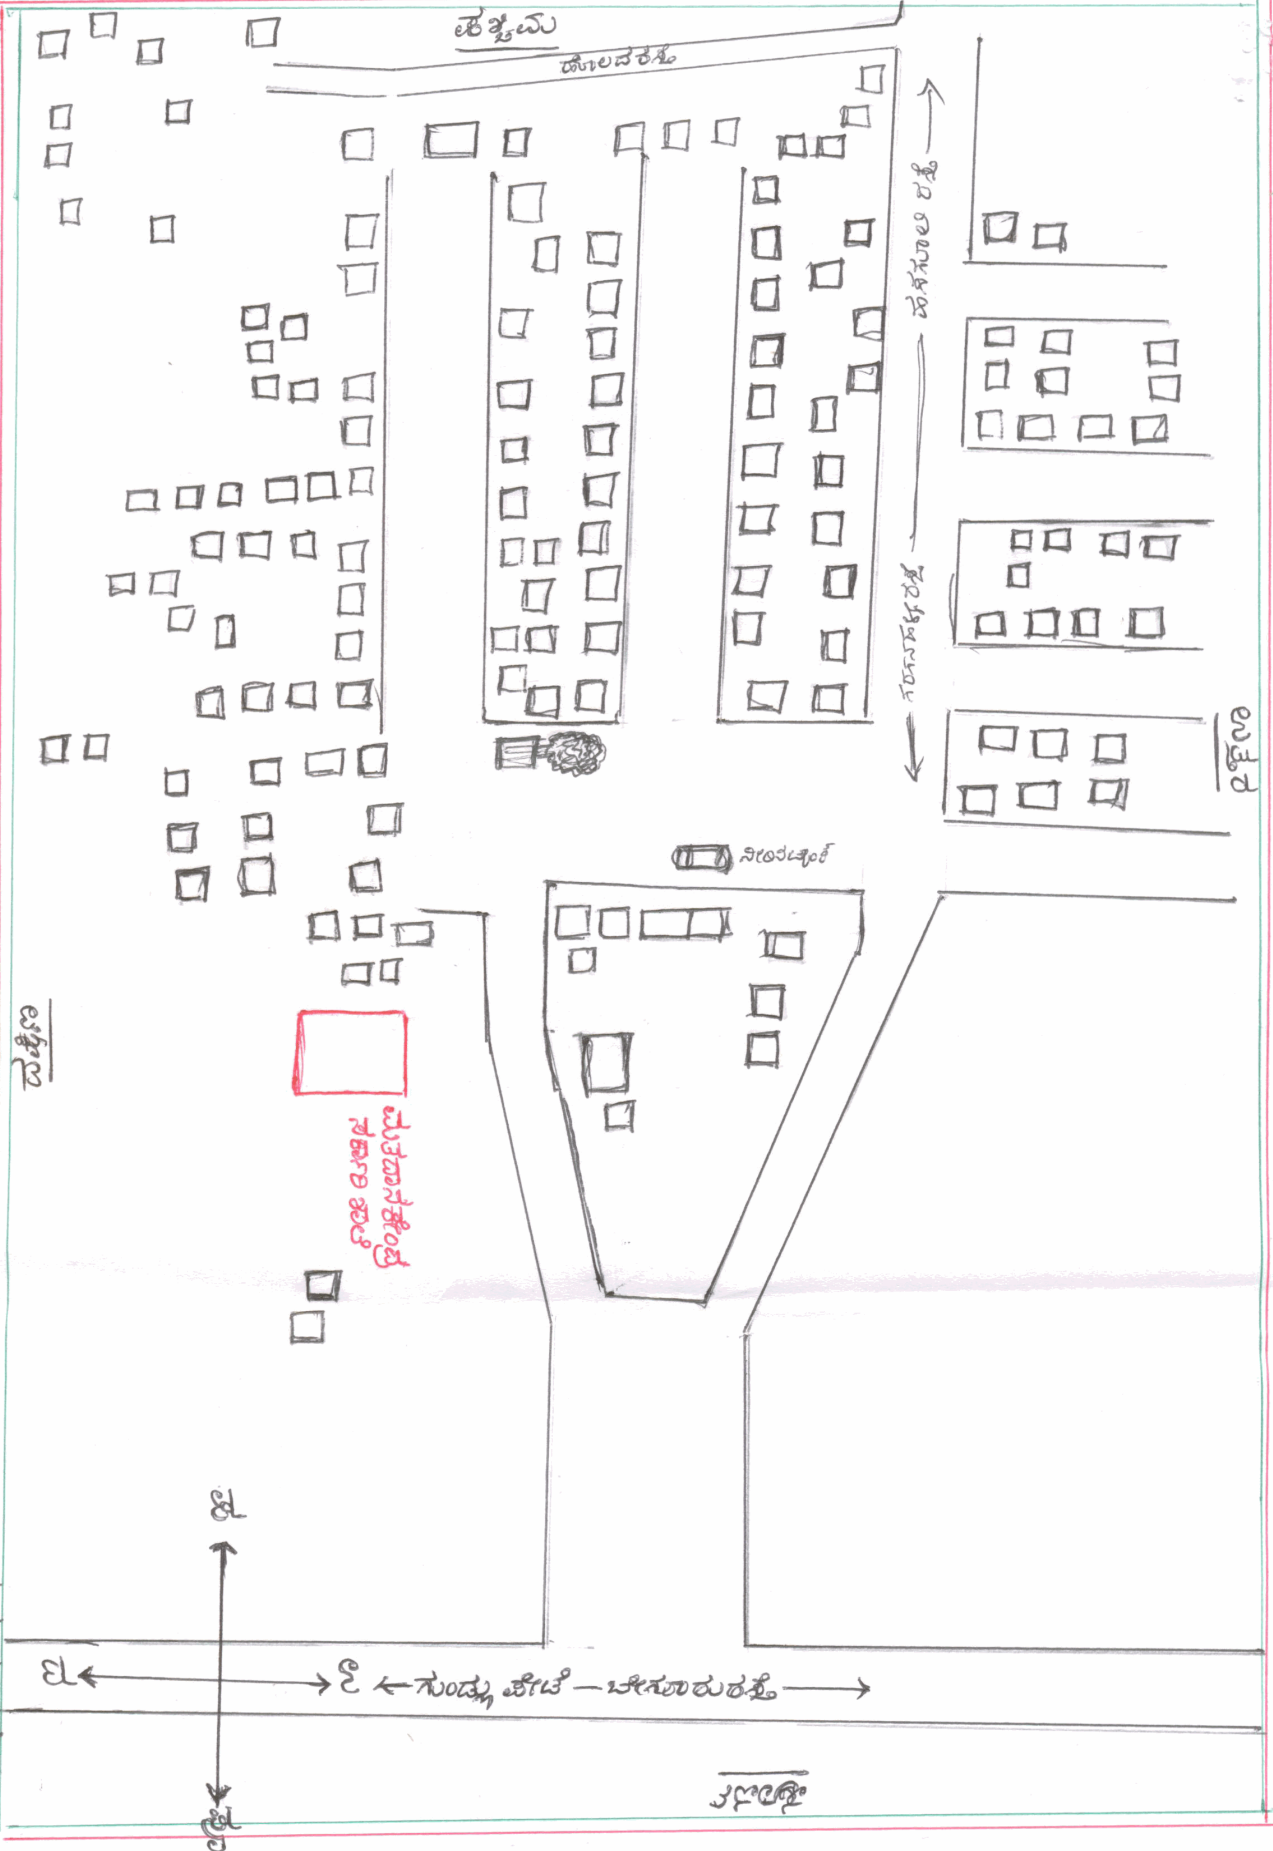

ವಿಧಾನ ಸಭಾ ಕ್ಷೇತ್ರದ ಸಂಖ್ಯೆ, ಹೆಸರು ಮತ್ತು ಮೀಸಲಾತಿ : 224 ಗುಂಡ್ಲುಪೇಟೆ (ಸಾಮಾನ್ಯ)

ಎ. ಕೆ. ನರಸಿಂಹಯ್ಯ

- H.K. ಗುರುಮುಖ್ಯಸ್ಥರು
B.L.O.-34 ಗುಂಡ್ಲುಪೇಟೆ