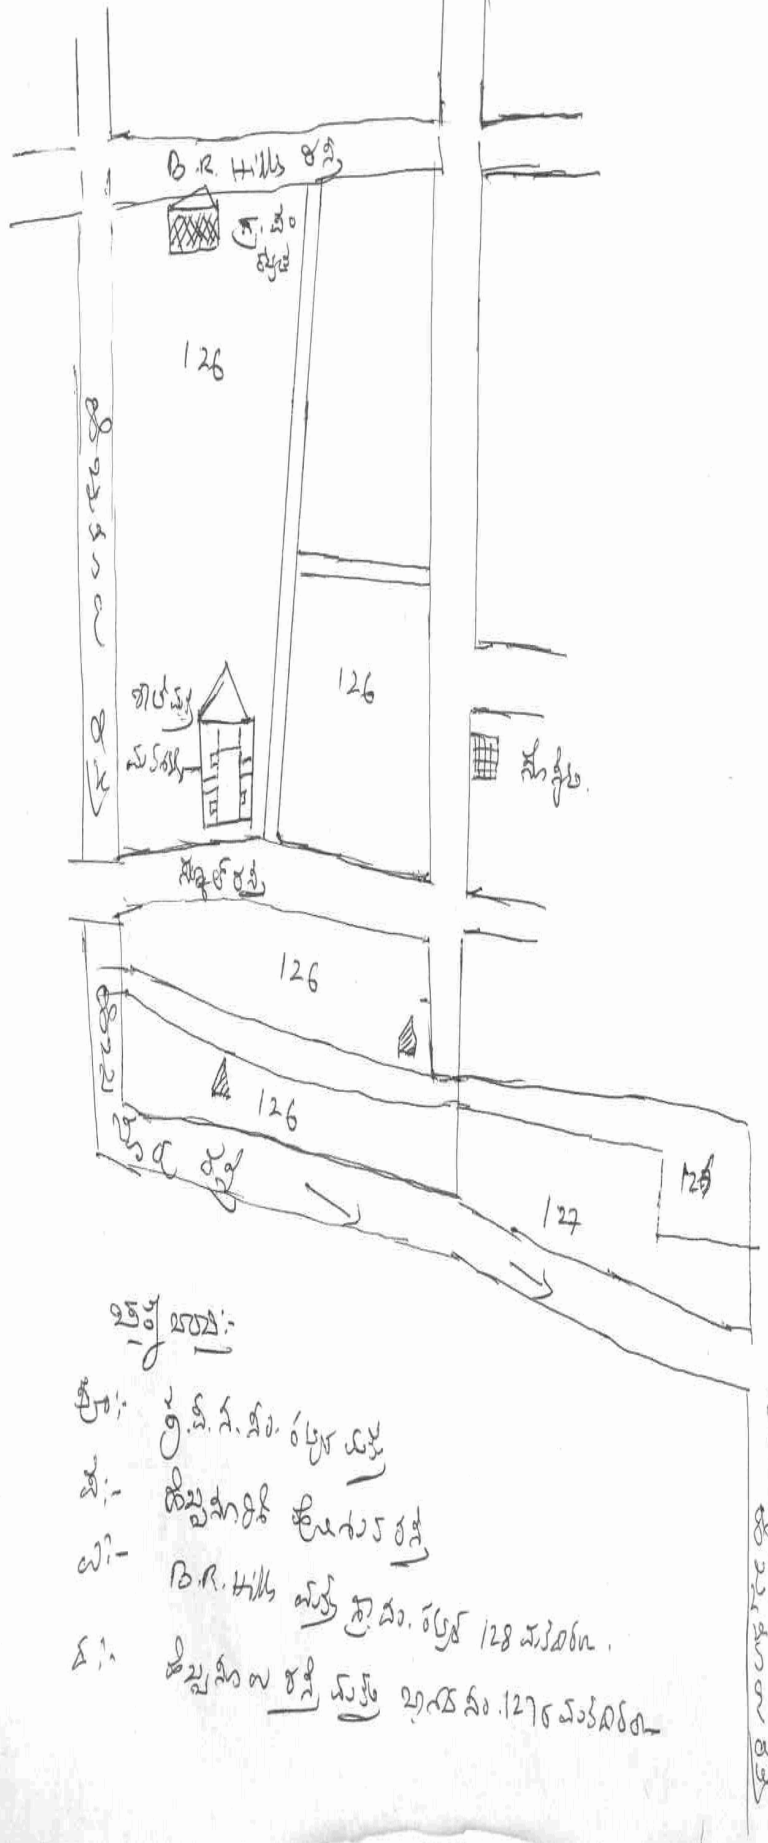

ಕ್ರಮ: ೨೨೫೫೪

ಇಚ್ಛಿಸ್ತೇನೆ

ಕ್ರಮ: ೨೨೫೫೪
ಗೃಹಾಲಯದ
ಇತ್ತೀಚಿನ...
ಚಾಮರಾಜನಗರ ತಾ||

ಇತ್ತೀಚಿನ:

- ಕ್ರಮ: ೨೨೫೫೪
- ವಿ: ೨೨೫೫೪
- ವಿ: ೨೨೫೫೪
- ವಿ: ೨೨೫೫೪