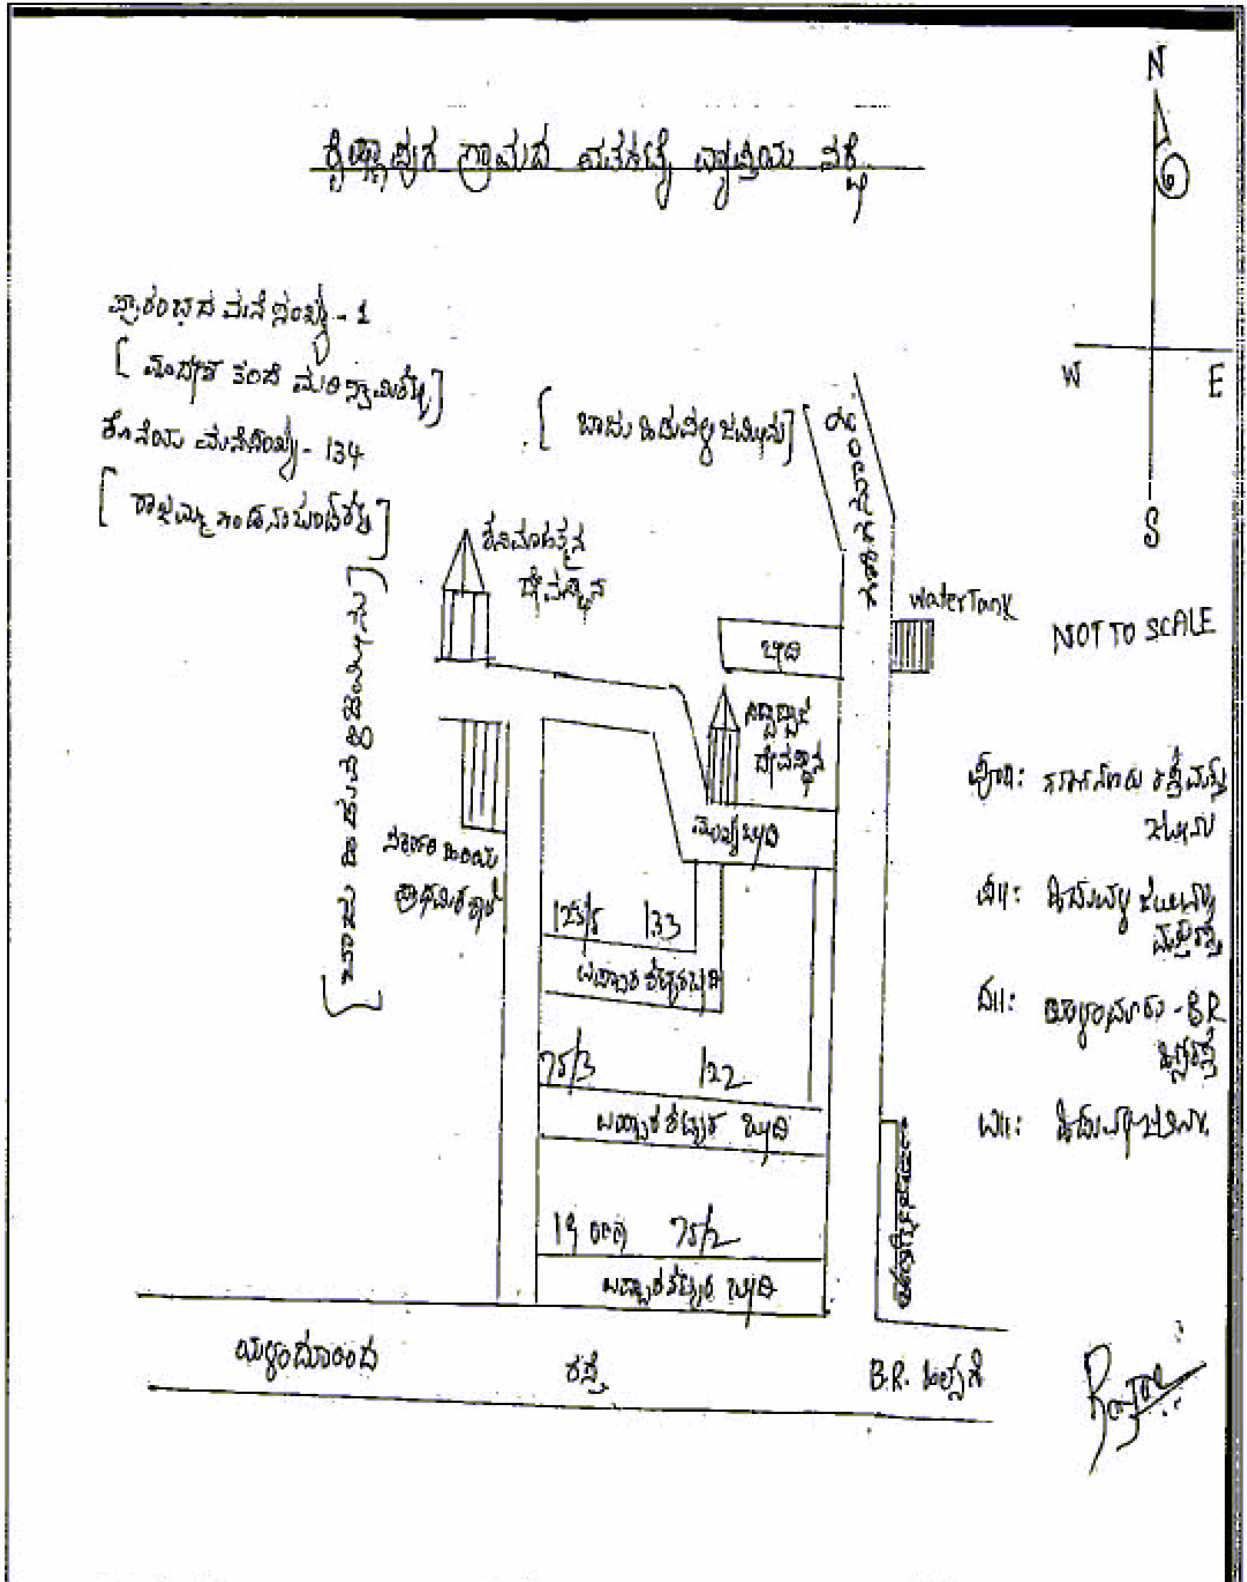

ಈ ಚಿತ್ರದ ಅಂಶ 167 ರ ಬರಹ

ವಿಧಾನಸಭಾ ಕ್ಷೇತ್ರದ ಸಂಖ್ಯೆ ಹೆಸರು ಮತ್ತು ಮೀಸಲಾತಿ : 222 ಕೊಳ್ಳೇಗಾಲ (ಪರಿಶಿಷ್ಟ ಜಾತಿ)

ಭಾಗದ ಸಂಖ್ಯೆ : 155